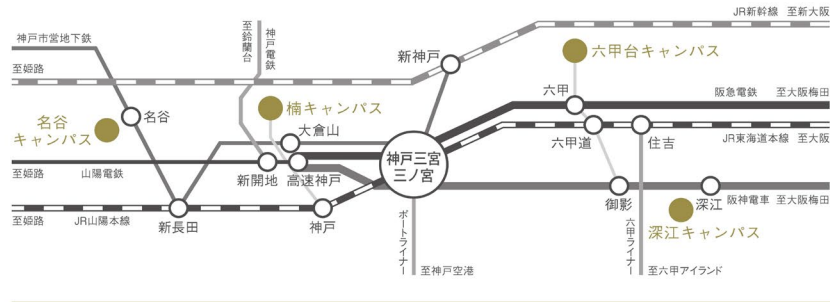

キャンパスマップ

Campus Map

六甲台地区

- 文学部 人文学研究科
- 国際人間科学部
- 国際文化学研究所
- 人間発達環境学研究所
- 法学部 法学研究科
- 経済学部 経済学研究科
- 経営学部 経営学研究科
- 理学部 理学研究科
- 工学部 工学研究科 システム情報学研究科
- 農学部 農学研究科
- 国際協力研究科
- 科学技術イノベーション研究科

交通案内

- ①六甲台第1キャンパスへは、JR「六甲道」駅、阪急電鉄「六甲」駅、阪神電車「御影」駅から神戸市バス36系統に乗り、「神大正門前」下車
- ②六甲台第2キャンパスへは、JR「六甲道」駅、阪急電鉄「六甲」駅、阪神電車「御影」駅から神戸市バス36系統に乗り、「神大文理学部前」または「神大本部工学部前」下車
- ③鶴甲第1キャンパスへは、JR「六甲道」駅、阪急電鉄「六甲」駅、阪神電車「御影」駅から神戸市バス16・106系統に乗り、「神大国際文化学研究所前」下車
- ④鶴甲第2キャンパスへは、JR「六甲道」駅、阪急電鉄「六甲」駅、阪神電車「御影」駅から神戸市バス36系統に乗り、「神大人間発達環境学研究所前」下車
- ⑤上記の各駅からタクシー約10～20分程度

《令和4年度学部別懇談会 会場一覧》

- ①令和4年6月11日(土) 午後2時～
国際人間科学部：鶴甲第一キャンパス
B棟1階 B110教室
- 法学部：六甲台第一キャンパス
第二学舎1階 120教室
- 経済学部：六甲台第一キャンパス
六甲台本館2階
経済学研究科大会議室
- 経営学部：六甲台第一キャンパス
六甲台本館1階 102教室
- 理学部：六甲台第二キャンパス
理学部Z棟2階
201・202多目的室
- 工学部：六甲台第二キャンパス
工学部C棟3階 C3-302教室
- 農学部：六甲台第二キャンパス
農学研究科A棟3階 大会議室
- ②令和4年6月18日(土) 午後2時～
文学部：六甲台第二キャンパス
文学部A棟1階 学生ホール

【農学部】

A棟3階大会議室

【文学部】6月18日開催

A棟1階学生ホール

【理学部】

Z棟2階
201・202多目的室

【工学部】

C棟3階
C1-301教室